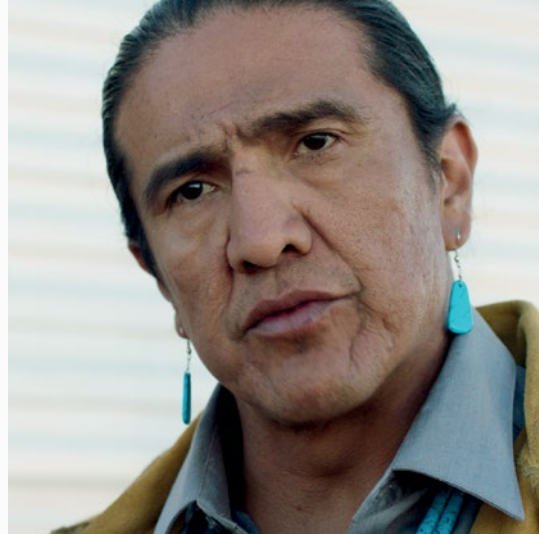

ZOËL ZOHNNIE

Est un nouvel acteur Navajo, après quelques rôles de figuration, c'est son premier rôle au cinéma.